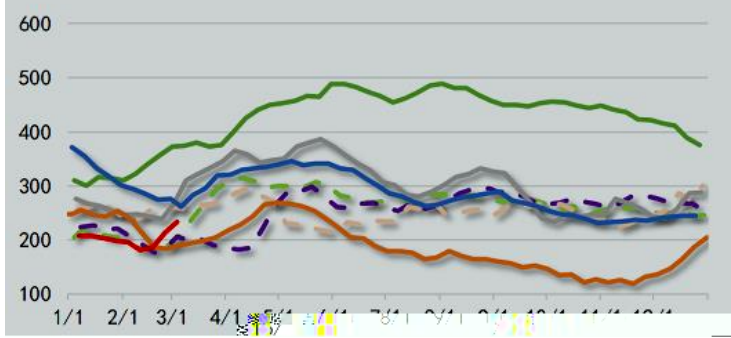

全样本焦炭日产量

全样本独立焦化厂产能利用率

独立焦化厂焦炭库存

247家钢厂焦炭库存

4港焦炭库存

全口径总库存

煤炭库存:北方港口:合计

华东、华南、江内港口动力煤库存合计