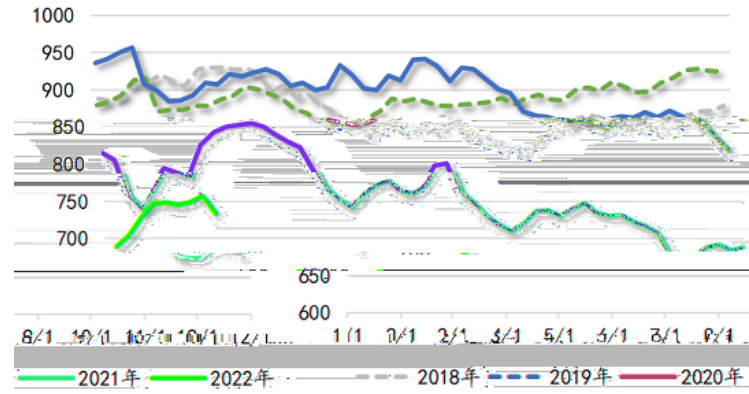

全样本焦炭日产量

全样本独立焦化厂产能利用率

独立焦化厂焦炭库存

247家钢厂焦炭库存

4港焦炭库存

全口径总库存

煤炭库存:北方港口:合计

华东、华南、江内港口动力煤库存合计