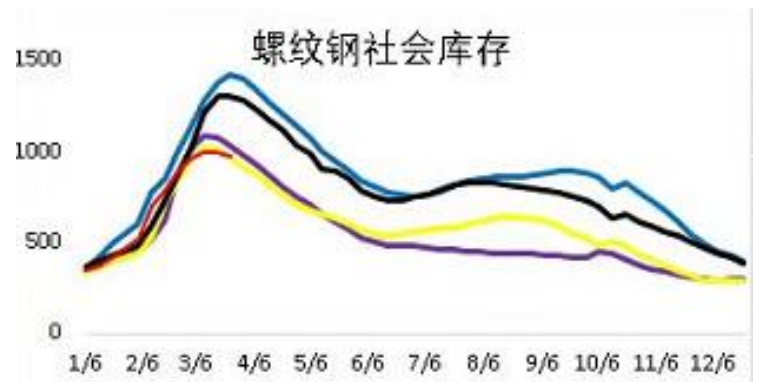

全样本焦炭日产量

全样本独立焦化厂产能利用率

独立焦化厂焦炭库存

247家钢厂焦炭库存

4港焦炭库存

全口径总库存

煤炭库存:北方港口:合计

华东、华南、江内港口动力煤库存合计