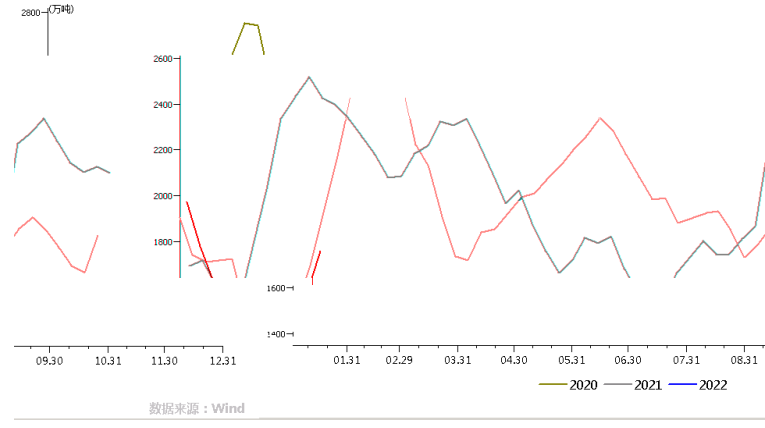

全样本焦炭日产量

全样本独立焦化厂产能利用率

独立焦化厂焦炭库存

247家钢厂焦炭库存

4港焦炭库存

全口径总库存

煤炭库存:北方港口:合计

华东、华南、江内港口动力煤库存合计