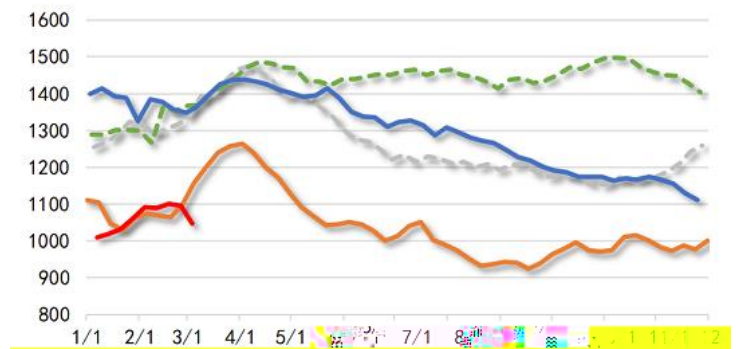

全样本焦炭日产量

全样本独立焦化厂产能利用率

独立焦化厂焦炭库存

247家钢厂焦炭库存

4港焦炭库存

全口径总库存

煤炭库存:北方港口:合计

华东、华南、江内港口动力煤库存合计