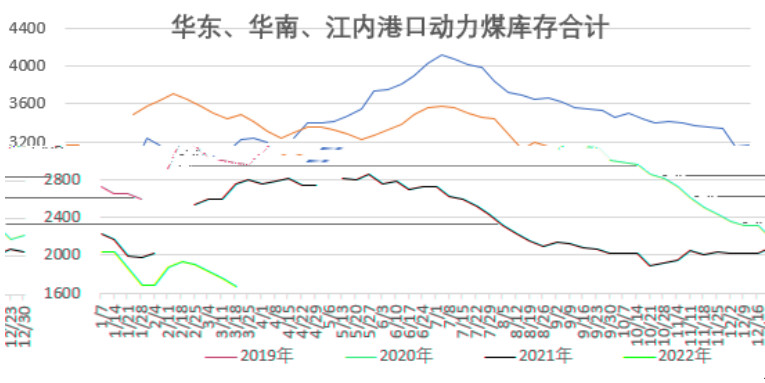

全样本焦炭日产量

全样本独立焦化厂产能利用率

独立焦化厂焦炭库存

247家钢厂焦炭库存

4港焦炭库存

全口径总库存

煤炭库存:北方港口:合计

华东、华南、江内港口动力煤库存合计