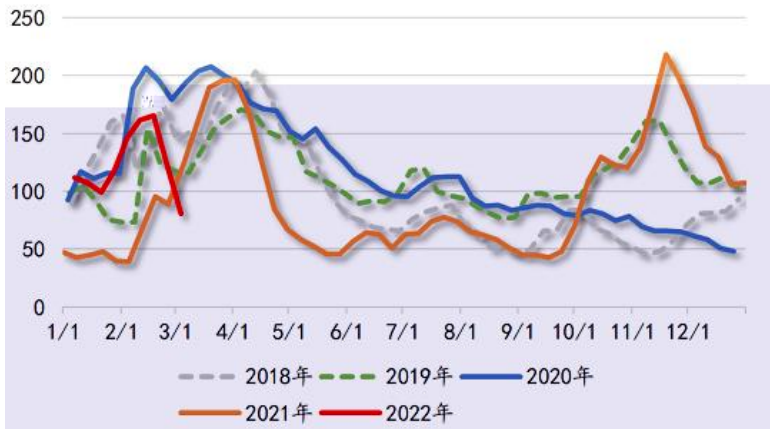

全样本焦炭日产量

全样本独立焦化厂产能利用率

独立焦化厂焦炭库存

247家钢厂焦炭库存

4港焦炭库存

全口径总库存

煤炭库存:北方港口:合计

华东、华南、江内港口动力煤库存合计