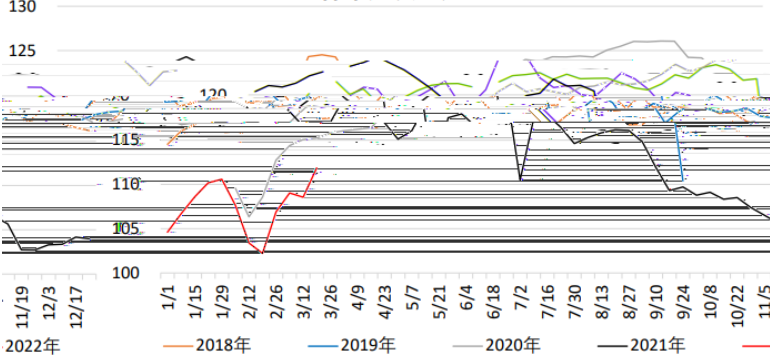

全样本焦炭日产量

全样本独立焦化厂产能利用率

独立焦化厂焦炭库存

247家钢厂焦炭库存

4港焦炭库存

全口径总库存

煤炭库存:北方港口:合计

华东、华南、江内港口动力煤库存合计