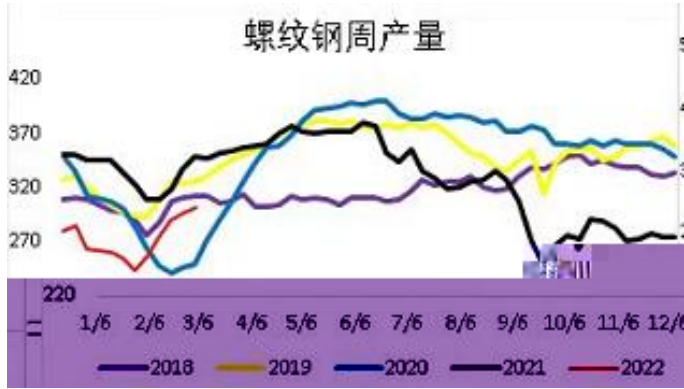

全样本焦炭日产量

全样本独立焦化厂产能利用率

独立焦化厂焦炭库存

247家钢厂焦炭库存

4港焦炭库存

全口径总库存

煤炭库存:北方港口:合计

华东、华南、江内港口动力煤库存合计