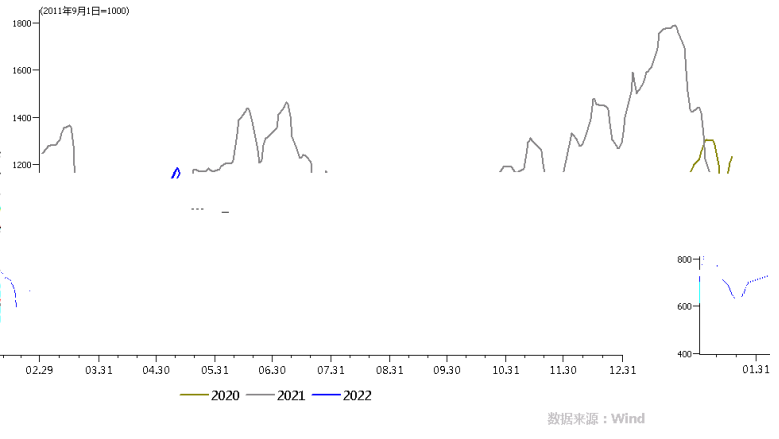

CBCFI:煤炭:综合指数