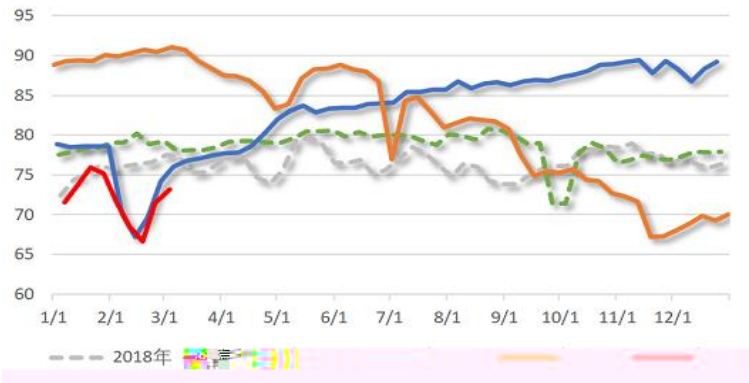

全样本焦炭日产量

全样本独立焦化厂产能利用率

独立焦化厂焦炭库存

247家钢厂焦炭库存

4港焦炭库存

全口径总库存

煤炭库存:北方港口:合计

华东、华南、江内港口动力煤库存合计