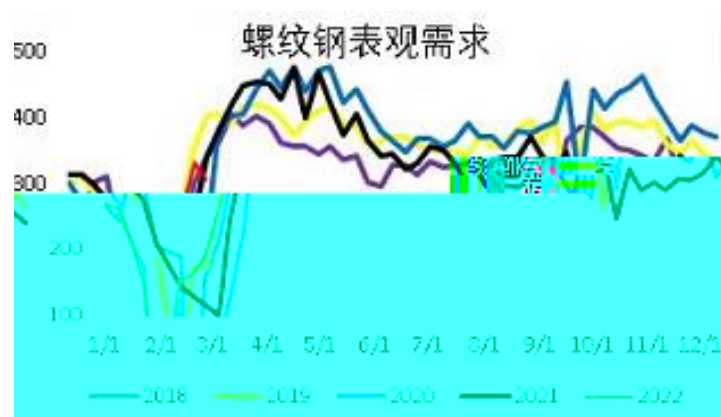

全样本焦炭日产量

全样本独立焦化厂产能利用率

独立焦化厂焦炭库存

247家钢厂焦炭库存

4港焦炭库存

全口径总库存

煤炭库存:北方港口:合计

华东、华南、江内港口动力煤库存合计